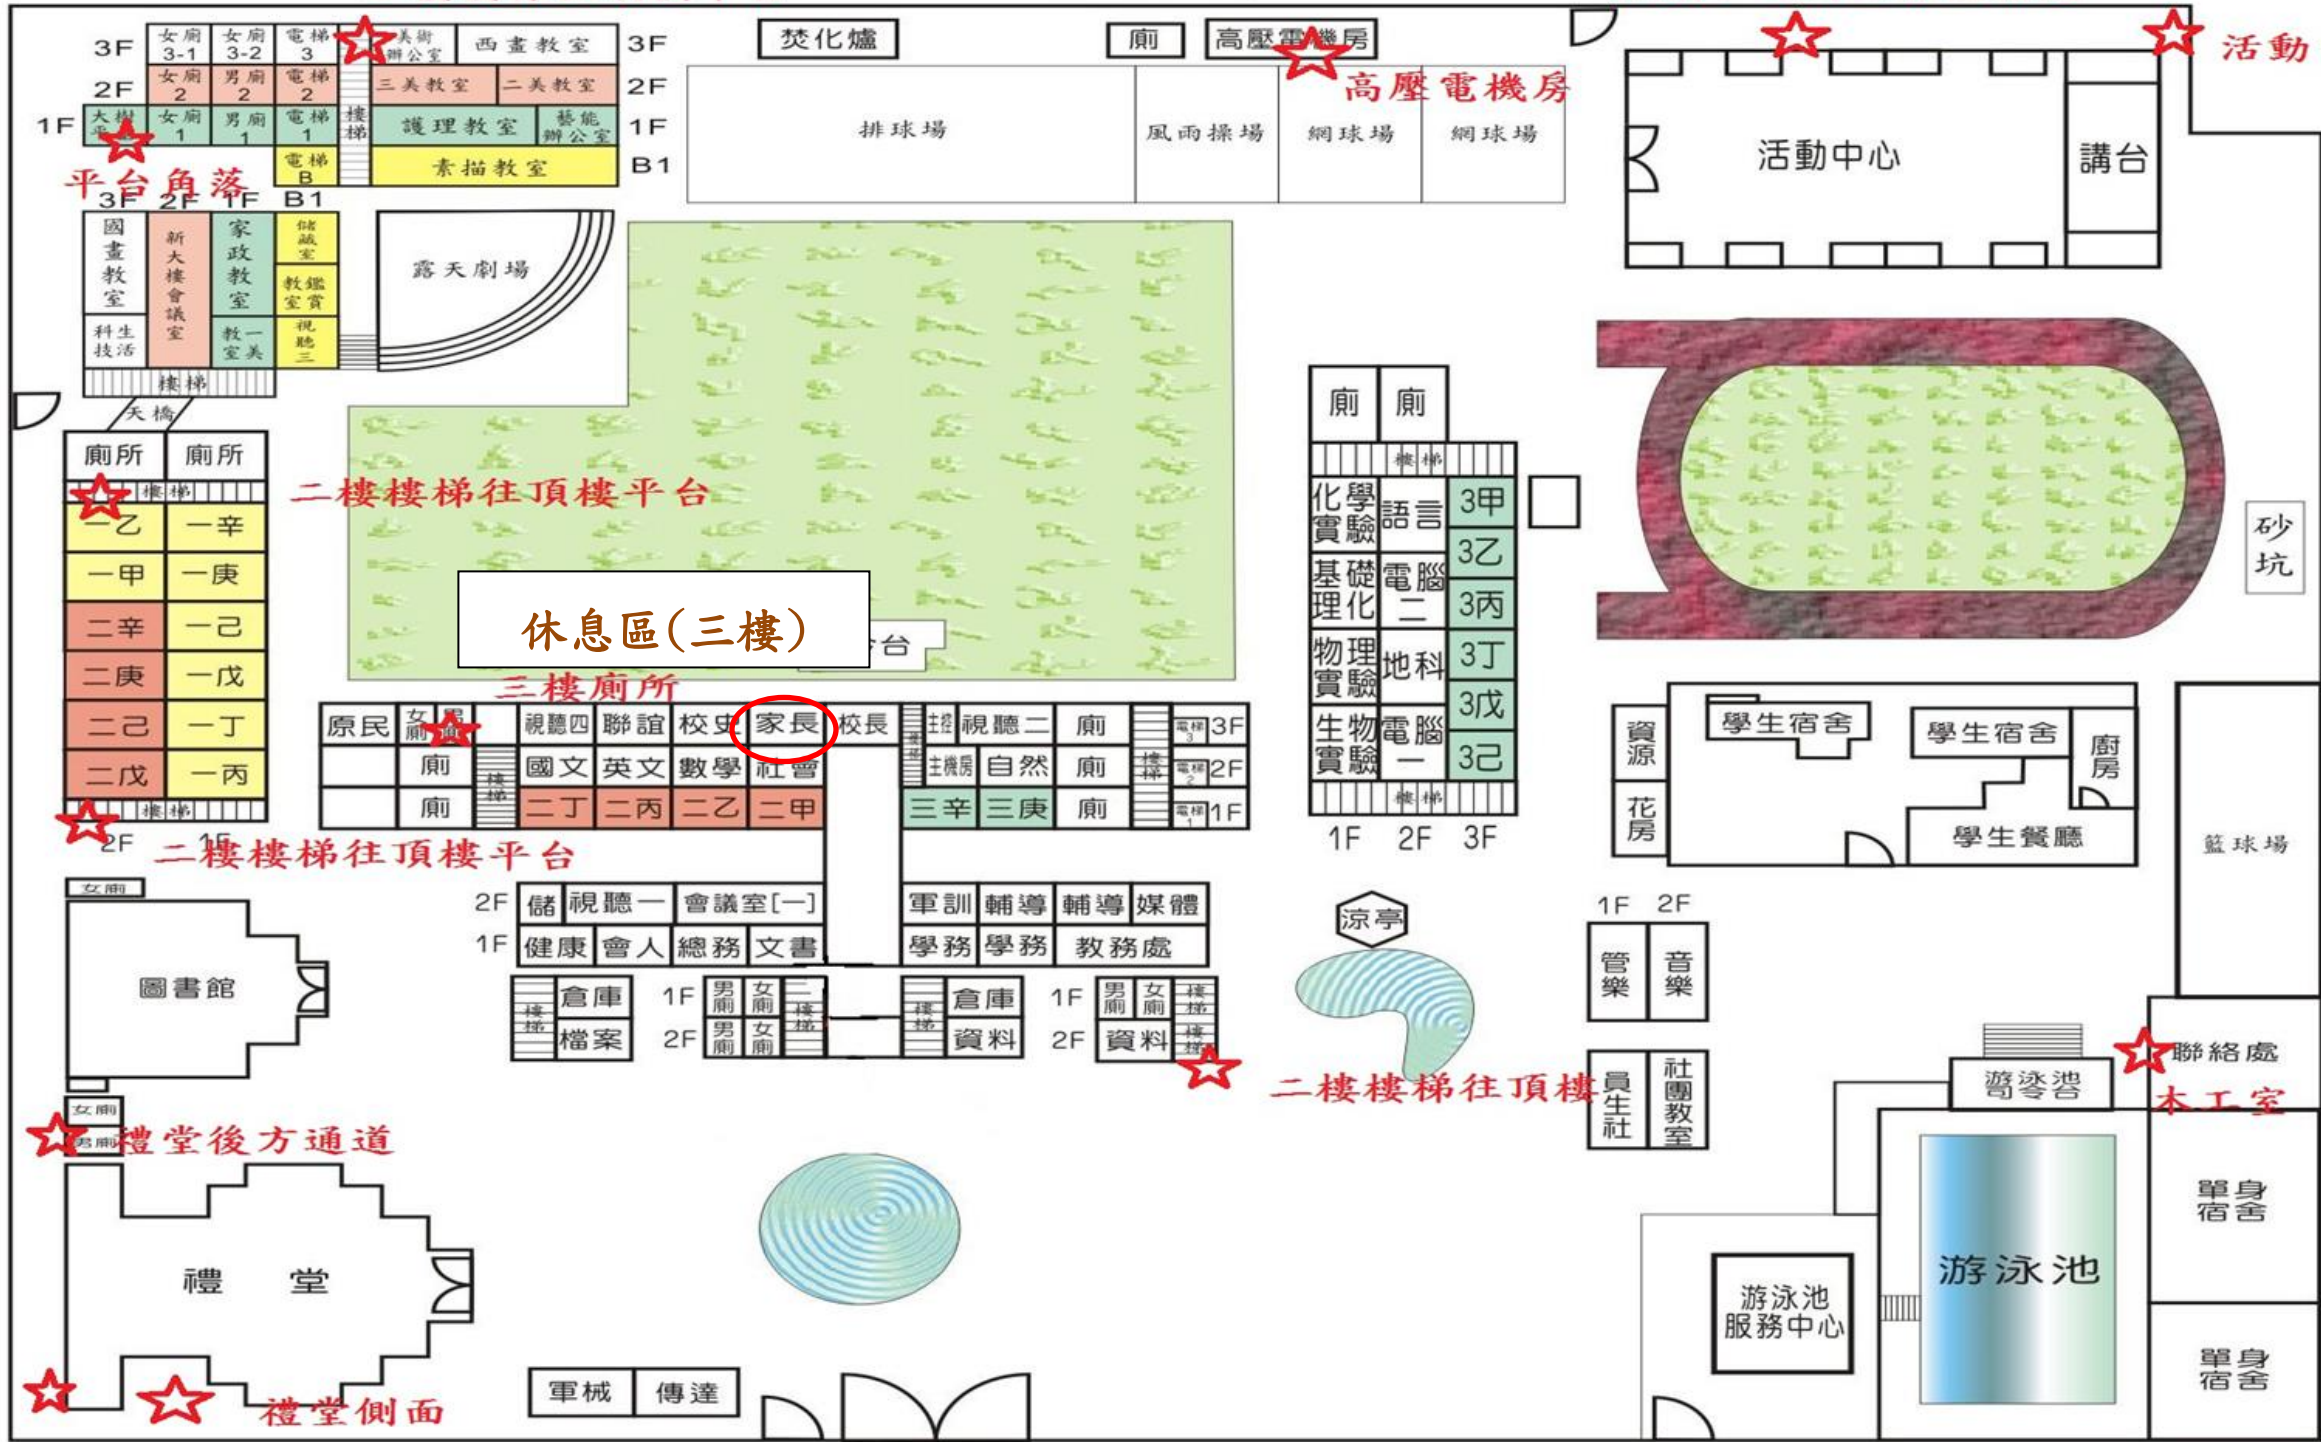

強國街

三樓樓梯往頂樓平台

活動中心廁面靠圍牆處

活動中心角落

中山路

四維路