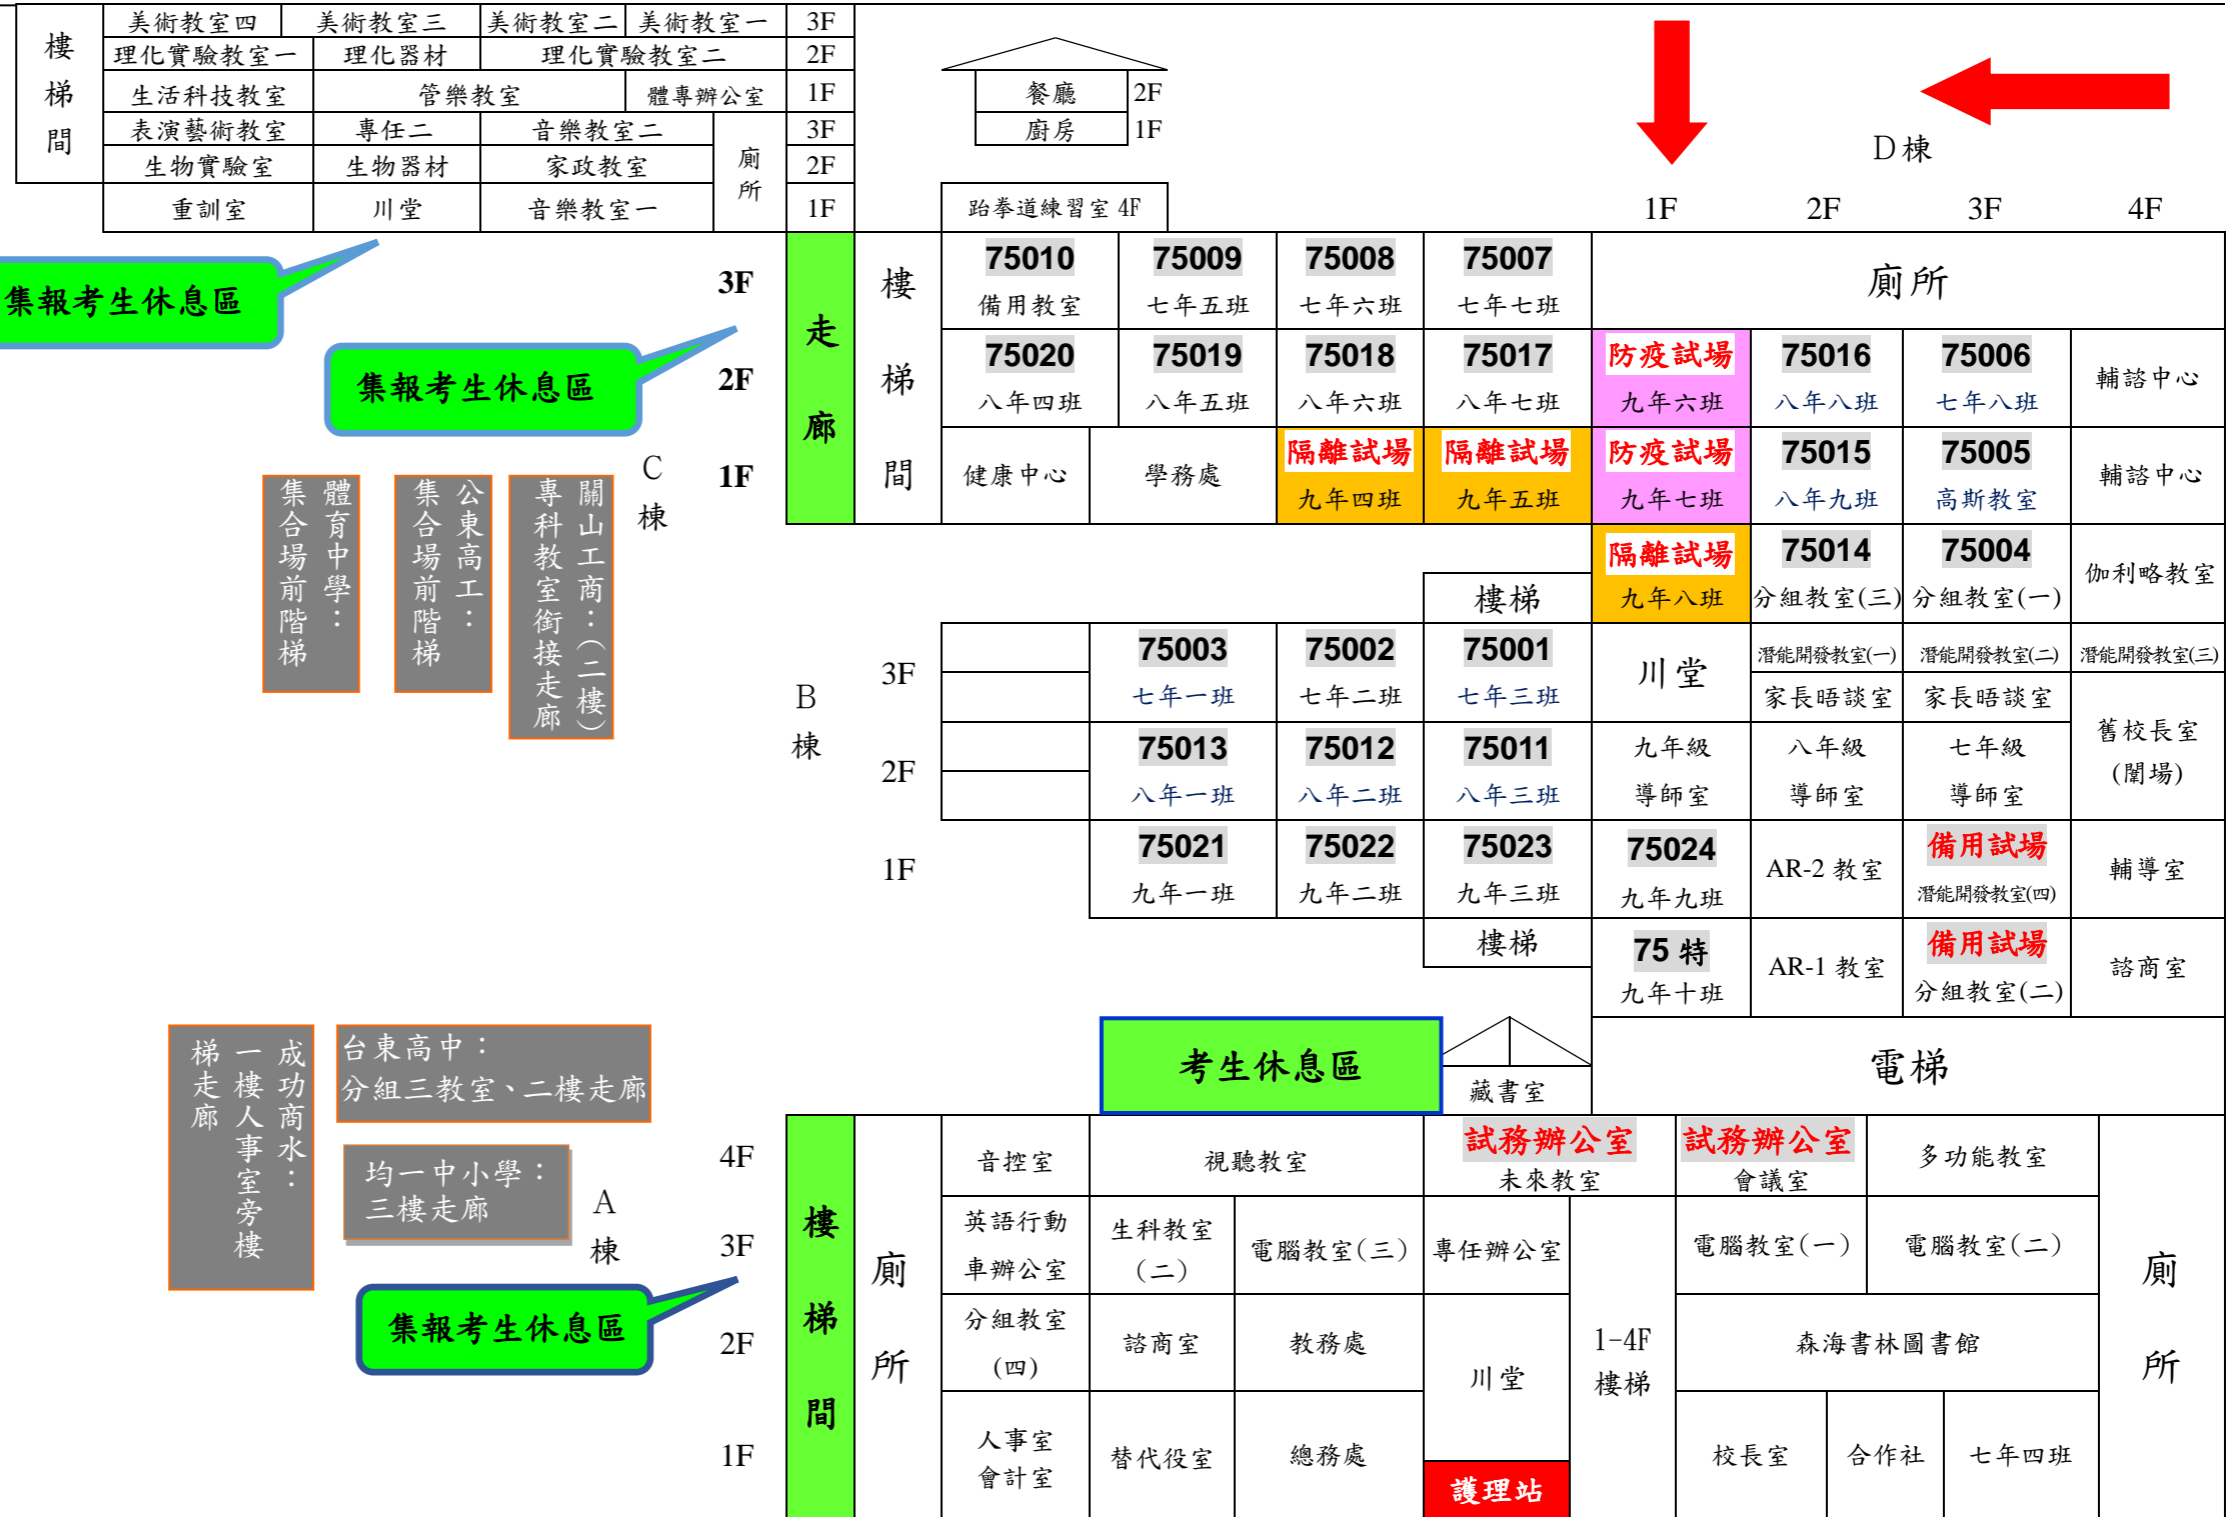

# 111 學年度科技校院四年制與專科學校二年制統一入學測驗試場平面圖 (臺東考區-縣立東海國中分區)

育仁高中：一樓重訓室、穿堂左側

台東商校：一樓音樂教室一、穿堂右側

蘭嶼高中：二樓家政走廊、穿堂右側

台東女中：餐廳

台東農工：學務處水池前中廊

一般試場：75001~75024 (共 24 試場，考生 779 人)  
 特殊試場：75 特 (共 1 試場，考生 2 人)  
 合計：25 試場，考生 781 人  
 混合試場：75002, 75004, 75006, 75007, 75018, 75020, 75022, 75023, 75024, 75 特 (共 10 試場)